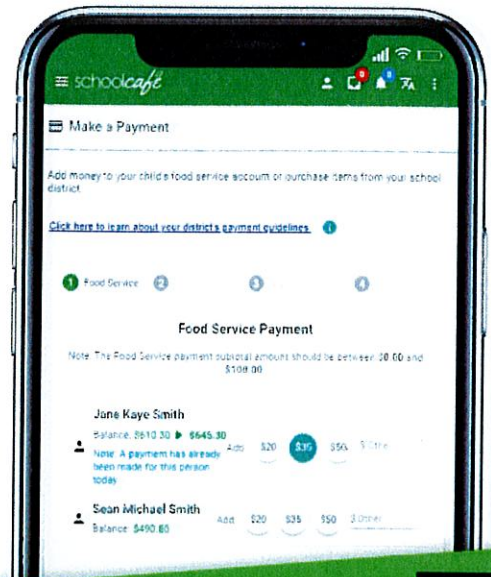

MANAGE BALANCES

Make payments, view purchase history, and receive low balance alerts. For convenience, setup automatic payments to replenish cafeteria funds.

Install the SchoolCafe' app today!

This app will allow you to make payments to your child's account to pay for ala carte items or a second meal at EEACS. Available ONLY for student grades 7-12. For additional information visit www.schoolcafe.com

ADMINISTRE SUS SALDOS

Haga pagos, vea su historial de compras, y reciba alertas de bajo saldos. Para su conveniencia, puede configurar pagos automáticos para reponer sus fondos de cafetería.

¡Instale la aplicación SchoolCafe hoy!

Esta aplicación le permitirá realizar pagos a la cuenta de su hijo(a) para pagar artículos a la carta o una segunda comida en EEACS. Disponible SOLAMENTE para estudiantes de 7º a 12º grado.

Para información adicional, visite www.schoolcafe.com