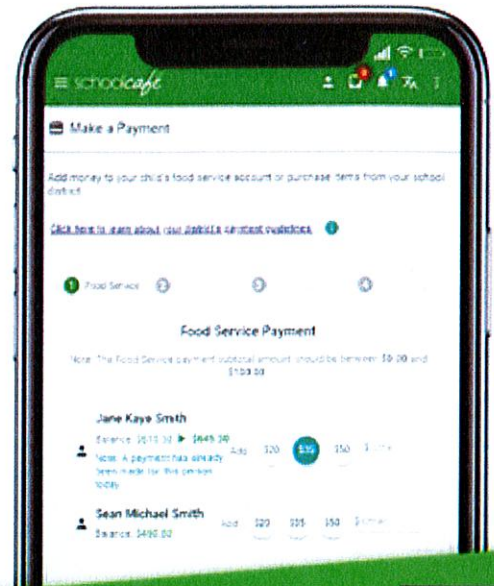

MANAGE BALANCES

Make payments, view purchase history, and receive low balance alerts. For convenience, setup automatic payments to replenish cafeteria funds.

Install the SchoolCafe' app today!

This app will allow you to make payments to your child's account to pay for ala carte items or a second meal at EEACS. Available ONLY for student grades 7-12. For additional information visit www.schoolcafe.com

ADMINISTRE SUS SALDOS

Haga pagos, vea su historial de compras, y reciba alertas de bajo saldos. Para su conveniencia, puede configurar pagos automáticos para reponer sus fondos de cafetería.

¡Instale la aplicación SchoolCafe hoy!

Esta aplicación le permitirá realizar pagos a la cuenta de su hijo(a) para pagar artículos a la carta o una segunda comida en EEACS. Disponible SOLAMENTE para estudiantes de 7º a 12º grado.

Para información adicional, visite www.schoolcafe.com